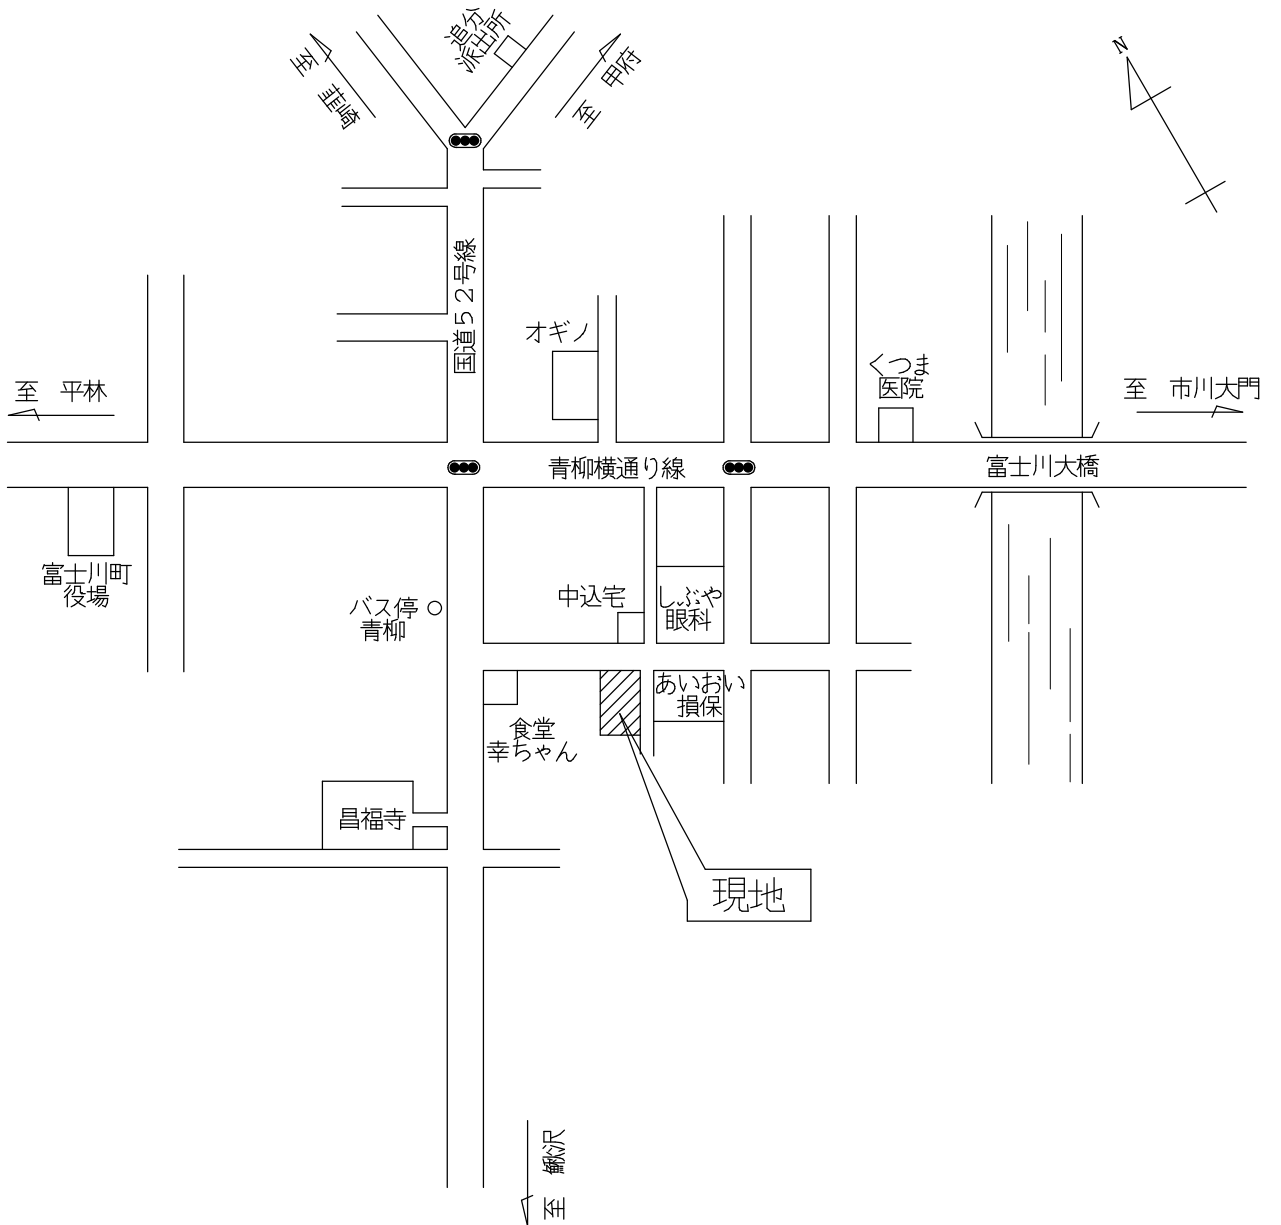

ビラージュ小池

案内図